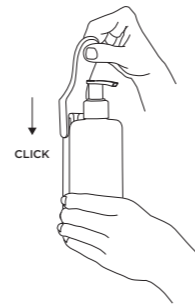

CARE ABOUT EARTH

PLANT-BASED BOTTLE

TRACEABLE COSMETIC

WALL BRACKET SUPPORT MURAL

ABS recyclable black or white plastic.
Can be fixed with 2 screws or double-sided tape.

Plastique recyclable ABS noir ou blanc.
Peut se fixer avec 2 vis ou de l'adhésif double face.

KEY CLÉ

To remove the dispenser from the rail.
Pour retirer le distributeur du rail.

Visibility window
Fenêtre de visibilité

mineperfumelab.com

GROUPE GM
EXCLUSIVE AMENITIES

www.groupegm.com